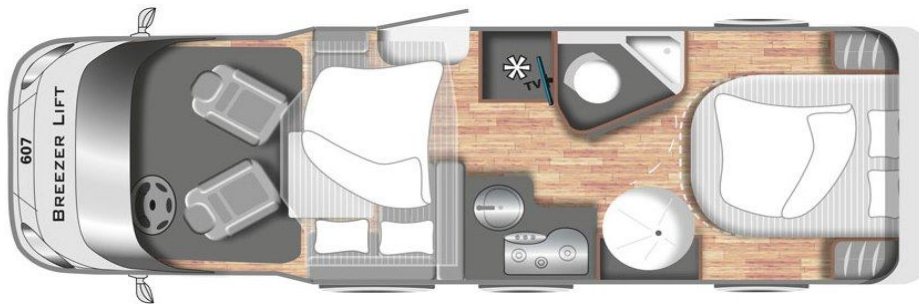

LMC Breezer Lift H 607 /2016

Příplatková volitelná výbava:

Motor Ducato 35, 2,3L MJT 109 kW / 150 PS

Manuální 6-ti stupňová převodovka

Chassis Komfort Paket

Avantgarde Paket

Design Paket

Polstrování Aurora

Okna zapuštěná do rámu auta

Markýza 4,5m

Celková hmotnost vozu 3 500 kg

Aktuální cena vozidla včetně volitelné výbavy včetně DPH	1 968 300 Kč
Akční sleva	- 270 000 Kč
Konečná cena včetně DPH	1 698 300 Kč