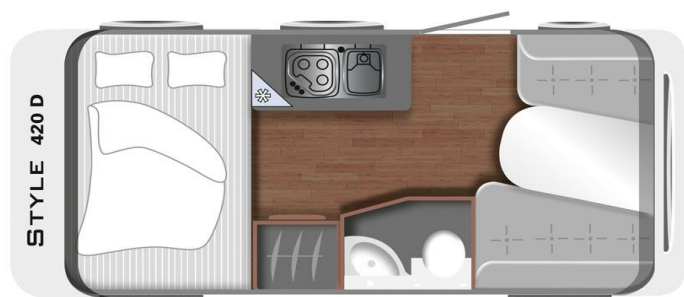

LMC Style 420 D/2016

Příplatková volitelná výbava:

Luxus Paket
Exklusiv Paket
Basic Paket
Dusch Paket
Polstrování Sofia
Rezervní kolo Premium 185 R14C
Zesílení střechy s přípravou pro klimatizaci
Elektrické topení Truma 230V Ultra H
Celková hmotnost vozidla 1 300 kg

Aktuální cena vozidla včetně volitelné výbavy včetně DPH	498 000 Kč
Akční sleva	- 50 000 Kč
Konečná cena včetně DPH	448 000 Kč