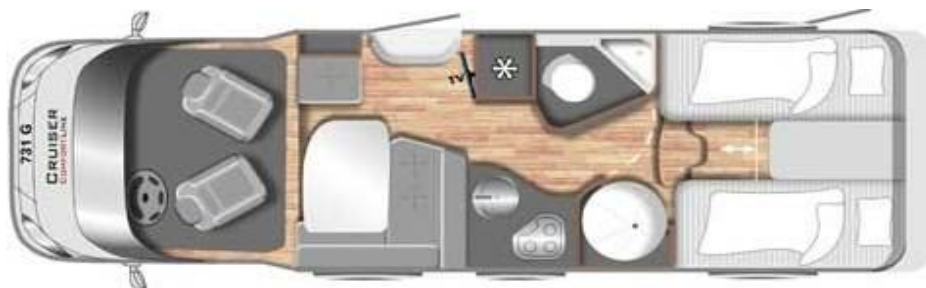

LMC Cruiser Comfort Line T 731 G/2016

Příplatková volitelná výbava:

Motor Ducato 35, 2,3L MJT 109 kW / 150 PS

Manuální 6-ti stupňová převodovka

Chassis Komfort Paket

Avantgarde Paket

Heckgaragen Paket

Design Paket

Polstrování Aurora

Okna zapuštěná do rámu auta

Trouba v prostoru nad lednicí

Zatemňovací roletky v kabině vozu

Celková hmotnost vozu 3 500 kg

Aktuální cena vozidla včetně volitelné výbavy včetně DPH	1 997 200 Kč
Akční sleva	- 270 000 Kč
Konečná cena včetně DPH	1 727 200 Kč