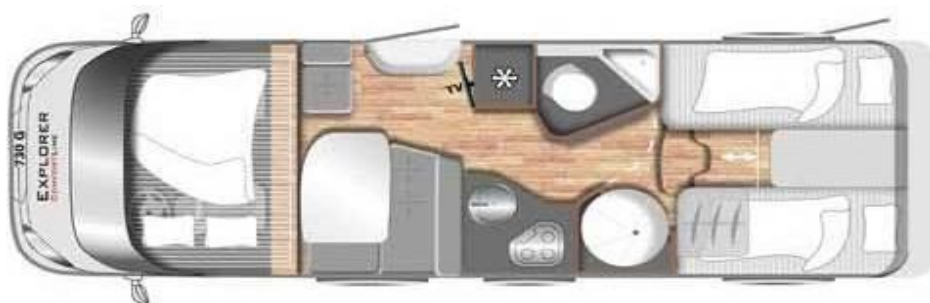

Polstrování Carla

Okna zapuštěná do rámu auta

Trouba v prostoru nad lednicí

Markýza 5,5 m

Celková hmotnost vozu 3 500 kg

Aktuální cena vozidla včetně volitelné výbavy včetně DPH	2 412 300 Kč
Akční sleva	- 270 000 Kč
Konečná cena včetně DPH	2 142 300 Kč